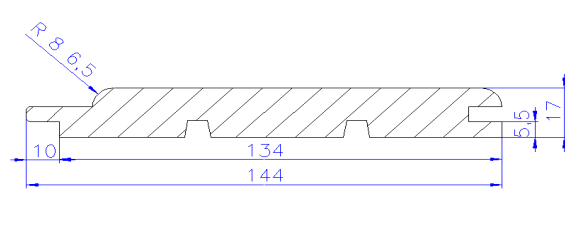

Lieferprogramm Profilholz

Lagerartikel

Softline

Rückseite glatt

12,5 x 94 mm	Hemlock	10 St / Bd.
12 x 96 mm	sib. Lärche	10 St / Bd.
12 x 94 mm	Meranti	10 St / Bd.
14 x 96 mm	nord. FiTa	8 St / Bd.
16 x 94 mm	Hemlock	7 St / Bd.
17 x 94 mm	WRC	5 St / Bd.
17 x 94 mm	Meranti	5 St / Bd.

Softline

Rückseitige Zugnuten

11 x 94 mm	WRC	10 St / Bd.
12,5 x 94 mm	Hemlock	10 St / Bd.
16 x 94 mm	Hemlock	5 St / Bd.
17 x 94 mm	WRC	5 St / Bd.
11 x 144 mm	WRC	8 St / Bd.
12,5 x 144 mm	Hemlock	8 St / Bd.
17 x 144 mm	WRC	5 St / Bd.
17 x 144 mm	Hemlock	5 St / Bd.
17 x 144 mm	Meranti	5 St / Bd.

Softline, Rückseite Fasebrett

21 x 121 mm	sib. Lärche	5 St / Bd.
-------------	--------------------	------------

Softline

Rückseitige Zugnuten

14 x 121 mm	nord. FiTa	8 St / Bd.
> roh		
> farblos		
> weiß transparent		
> weiß deckend		
13 x 111 mm	nord FiTa A / B	10 St / Bd
16 x 121 mm	nord. FiTa	5 St / Bd.

Schrägekante, 30° Schräge Rückseitige Zugnuten

11 x 94 mm	WRC	10 St / Bd.
17 x 144 mm	WRC	5 St / Bd.

Schrägekante, 30° Schräge Rückseitige Zugnuten

16 x 94 mm	Hemlock	5 St / Bd.
17 x 94 mm	WRC	5 St / Bd.
18 x 94 mm	Meranti	6 St / Bd.