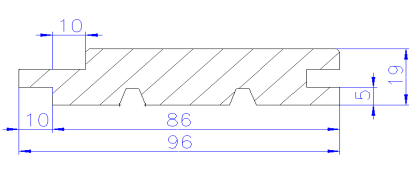

Nord. FiTa, Meranti, Pitch Pine, WRC

Lieferprogramm Profilholz

Schrägekante, 30° Schräge Rückseite glatt

12,5 x 69 mm	Hemlock	10 St / Bd.
12,5 x 94 mm	Meranti	10 St / Bd.
12,5 x 94 mm	Hemlock	10 St / Bd.
12,5 x 96 mm	nord. FiTa	10 St / Bd.

Schrägekante, 30° Schräge Rückseitige Zugnuten

11 x 94 mm	WRC	10 St / Bd.
17 x 144 mm	WRC	5 St / Bd.

Schrägekante, 30° Schräge Rückseitige Zugnuten

16 x 94 mm	Hemlock	5 St / Bd.
17 x 94 mm	WRC	5 St / Bd.
18 x 94 mm	Meranti	6 St / Bd.

19 x 96 mm	nord. FiTa	6 St / Bd.
------------	-------------------	------------

Profilbrett mit senkrechter Schattenfuge

19 x 96 mm	nord. FiTa	6 St / Bd.
------------	-------------------	------------

Fasebrett

25 x 111 mm	nord FiTa	4 St / Bd.
-------------	------------------	------------

Landhausprofil

14 x 146 mm	Kiefer, astig	6 St / Bd.
14 x 146 mm	nord. FiTa	6 St / Bd.

Rauhspund

19 x 96 mm	nord. FiTa	5 St / Bd.
21 x 146 mm	nord. FiTa	9 St / Bd.
28 x 146 mm	nord. FiTa	7 St / Bd.