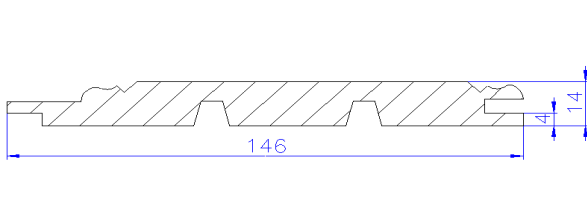

Nord. FiTa, Meranti, Pitch Pine, WRC

Lieferprogramm Profilholz

Schrägekante, 30° Schräge Rückseite glatt

12,5 x 69 mm	Hemlock	10 St / Bd.
12,5 x 94 mm	Meranti	10 St / Bd.
12,5 x 94 mm	Hemlock	10 St / Bd.
12,5 x 96 mm	nord. FiTa	10 St / Bd.

Schrägekante, 30° Schräge Rückseitige Zugnuten

11 x 94 mm	WRC	10 St / Bd.
17 x 144 mm	WRC	5 St / Bd.

Schrägekante, 30° Schräge Rückseitige Zugnuten

16 x 94 mm	Hemlock	5 St / Bd.
17 x 94 mm	WRC	5 St / Bd.
18 x 94 mm	Meranti	6 St / Bd.

19 x 96 mm	nord. FiTa	6 St / Bd.
------------	-------------------	------------

Profilbrett mit senkrechter Schattenfuge

19 x 96 mm	nord. FiTa	6 St / Bd.
------------	-------------------	------------

Fasebrett

25 x 111 mm	nord FiTa	4 St / Bd.
-------------	------------------	------------

Landhausprofil

14 x 146 mm	Kiefer, astig	6 St / Bd.
14 x 146 mm	nord. FiTa	6 St / Bd.

Rauhspund

19 x 96 mm	nord. FiTa	5 St / Bd.
21 x 146 mm	nord. FiTa	9 St / Bd.
28 x 146 mm	nord. FiTa	7 St / Bd.