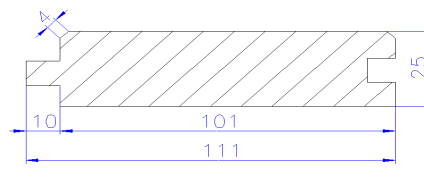

Nord. FiTa, Meranti, Pitch Pine, WRC

Lieferprogramm Profilholz

Schrägekante, 30° Schräge Rückseite glatt

12,5 x 69 mm	Hemlock	10 St / Bd.
12,5 x 94 mm	Meranti	10 St / Bd.
12,5 x 94 mm	Hemlock	10 St / Bd.
12,5 x 96 mm	nord. FiTa	10 St / Bd.

Schrägekante, 30° Schräge Rückseitige Zugnuten

11 x 94 mm	WRC	10 St / Bd.
17 x 144 mm	WRC	5 St / Bd.

Schrägekante, 30° Schräge Rückseitige Zugnuten

16 x 94 mm	Hemlock	5 St / Bd.
17 x 94 mm	WRC	5 St / Bd.
18 x 94 mm	Meranti	6 St / Bd.

19 x 96 mm	nord. FiTa	6 St / Bd.
------------	-------------------	------------

Profilbrett mit senkrechter Schattenfuge

19 x 96 mm	nord. FiTa	6 St / Bd.
------------	-------------------	------------

Fasebrett

25 x 111 mm	nord FiTa	4 St / Bd.
-------------	------------------	------------

Landhausprofil

14 x 146 mm	Kiefer, astig	6 St / Bd.
14 x 146 mm	nord. FiTa	6 St / Bd.

Rauhspund

19 x 96 mm	nord. FiTa	5 St / Bd.
21 x 146 mm	nord. FiTa	9 St / Bd.
28 x 146 mm	nord. FiTa	7 St / Bd.