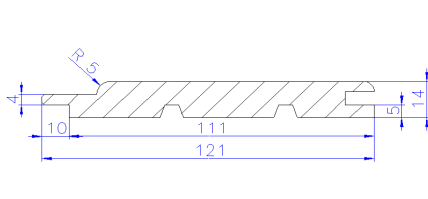

Softline

Rückseitige Zugnuten

11 x 94 mm	WRC	10 St / Bd.
12,5 x 94 mm	Hemlock	10 St / Bd.
16 x 94 mm	Hemlock	5 St / Bd.
17 x 94 mm	WRC	5 St / Bd.
11 x 144 mm	WRC	8 St / Bd.
12,5 x 144 mm	Hemlock	8 St / Bd.
17 x 144 mm	WRC	5 St / Bd.
17 x 144 mm	Hemlock	5 St / Bd.
17 x 144 mm	Meranti	5 St / Bd.

Softline, Rückseite Fasebrett

21 x 121 mm	sib. Lärche	5 St / Bd.
-------------	--------------------	------------

Softline

Rückseitige Zugnuten

14 x 121 mm	nord. FiTa	8 St / Bd.
> roh		
> farblos		
> weiß transparent		
> weiß deckend		
13 x 111 mm	nord FiTa A / B	10 St / Bd
16 x 121 mm	nord. FiTa	5 St / Bd.

Softline

Rückseitige Zugnuten

18 x 146 mm	nord. FiTa	5 St / Bd.
-------------	-------------------	------------

Perlstab- / Sachsenstab- / Kirmeswagenprofil

14 x 96 mm
18 x 121 mm
17 x 146 mm
22 x 142 mm

Mögliche Holzarten:

Schrägekante, 30° Schräge Rückseitige Zugnuten

11 x 94 mm	WRC	10 St / Bd.
17 x 144 mm	WRC	5 St / Bd.

Schrägekante, 30° Schräge Rückseitige Zugnuten

16 x 94 mm	Hemlock	5 St / Bd.
17 x 94 mm	WRC	5 St / Bd.
18 x 94 mm	Meranti	6 St / Bd.