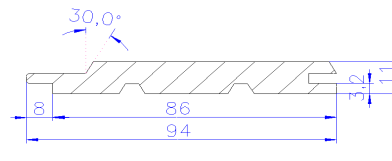

Softline

Rückseitige Zugnuten

18 x 146 mm	nord. FiTa	5 St / Bd.
-------------	-------------------	------------

Perlstab- / Sachsenstab- / Kirmeswagenprofil

14 x 96 mm
18 x 121 mm
17 x 146 mm
22 x 142 mm

Mögliche Holzarten:

Nord. FiTa, Meranti, Pitch Pine, WRC

Lieferprogramm Profilholz

Schrägekante, 30° Schräge Rückseite glatt

12,5 x 69 mm	Hemlock	10 St / Bd.
12,5 x 94 mm	Meranti	10 St / Bd.
12,5 x 94 mm	Hemlock	10 St / Bd.
12,5 x 96 mm	nord. FiTa	10 St / Bd.

Schrägekante, 30° Schräge Rückseitige Zugnuten

11 x 94 mm	WRC	10 St / Bd.
17 x 144 mm	WRC	5 St / Bd.

Schrägekante, 30° Schräge Rückseitige Zugnuten

16 x 94 mm	Hemlock	5 St / Bd.
17 x 94 mm	WRC	5 St / Bd.
18 x 94 mm	Meranti	6 St / Bd.