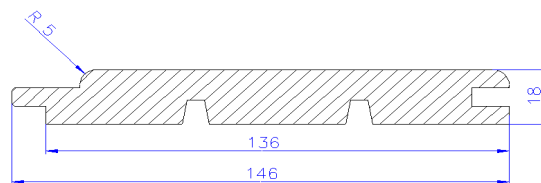

Softline

Rückseitige Zugnuten

11 x 94 mm	WRC	10 St / Bd.
12,5 x 94 mm	Hemlock	10 St / Bd.
16 x 94 mm	Hemlock	5 St / Bd.
17 x 94 mm	WRC	5 St / Bd.
11 x 144 mm	WRC	8 St / Bd.
12,5 x 144 mm	Hemlock	8 St / Bd.
17 x 144 mm	WRC	5 St / Bd.
17 x 144 mm	Hemlock	5 St / Bd.
17 x 144 mm	Meranti	5 St / Bd.

Softline, Rückseite Fasebrett

21 x 121 mm	sib. Lärche	5 St / Bd.
-------------	--------------------	------------

Softline

Rückseitige Zugnuten

14 x 121 mm	nord. FiTa	8 St / Bd.
> roh		
> farblos		
> weiß transparent		
> weiß deckend		
13 x 111 mm	nord FiTa A / B	10 St / Bd
16 x 121 mm	nord. FiTa	5 St / Bd.

Softline

Rückseitige Zugnuten

18 x 146 mm	nord. FiTa	5 St / Bd.
-------------	-------------------	------------

Perlstab- / Sachsenstab- / Kirmeswagenprofil

14 x 96 mm
18 x 121 mm
17 x 146 mm
22 x 142 mm

Mögliche Holzarten:

Nord. FiTa, Meranti, Pitch Pine, WRC

Lieferprogramm Profilholz

Schrägekante, 30° Schräge Rückseite glatt

12,5 x 69 mm	Hemlock	10 St / Bd.
12,5 x 94 mm	Meranti	10 St / Bd.
12,5 x 94 mm	Hemlock	10 St / Bd.
12,5 x 96 mm	nord. FiTa	10 St / Bd.