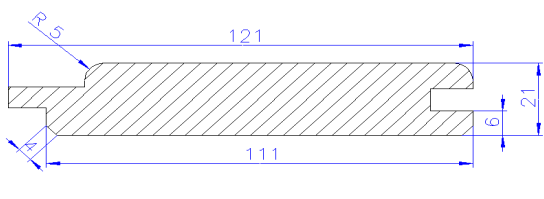

Lieferprogramm Profilholz

Lagerartikel

Softline

Rückseite glatt

12,5 x 94 mm	Hemlock	10 St / Bd.
12 x 96 mm	sib. Lärche	10 St / Bd.
12 x 94 mm	Meranti	10 St / Bd.
14 x 96 mm	nord. FiTa	8 St / Bd.
16 x 94 mm	Hemlock	7 St / Bd.
17 x 94 mm	WRC	5 St / Bd.
17 x 94 mm	Meranti	5 St / Bd.

Softline

Rückseitige Zugnuten

11 x 94 mm	WRC	10 St / Bd.
12,5 x 94 mm	Hemlock	10 St / Bd.
16 x 94 mm	Hemlock	5 St / Bd.
17 x 94 mm	WRC	5 St / Bd.
11 x 144 mm	WRC	8 St / Bd.
12,5 x 144 mm	Hemlock	8 St / Bd.
17 x 144 mm	WRC	5 St / Bd.
17 x 144 mm	Hemlock	5 St / Bd.
17 x 144 mm	Meranti	5 St / Bd.

Softline, Rückseite Fasebrett

21 x 121 mm	sib. Lärche	5 St / Bd.
-------------	--------------------	------------

Softline

Rückseitige Zugnuten

14 x 121 mm	nord. FiTa	8 St / Bd.
> roh		
> farblos		
> weiß transparent		
> weiß deckend		
13 x 111 mm	nord FiTa A / B	10 St / Bd
16 x 121 mm	nord. FiTa	5 St / Bd.

Schrägekante, 30° Schräge Rückseitige Zugnuten

11 x 94 mm	WRC	10 St / Bd.
17 x 144 mm	WRC	5 St / Bd.

Schrägekante, 30° Schräge Rückseitige Zugnuten

16 x 94 mm	Hemlock	5 St / Bd.
17 x 94 mm	WRC	5 St / Bd.
18 x 94 mm	Meranti	6 St / Bd.