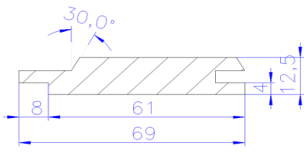

Softline, Rückseite Fasebrett

21 x 121 mm	sib. Lärche	5 St / Bd.
-------------	--------------------	------------

Softline

Rückseitige Zugnuten

14 x 121 mm	nord. FiTa	8 St / Bd.
> roh		
> farblos		
> weiß transparent		
> weiß deckend		
13 x 111 mm	nord FiTa A / B	10 St / Bd
16 x 121 mm	nord. FiTa	5 St / Bd.

Softline

Rückseitige Zugnuten

18 x 146 mm	nord. FiTa	5 St / Bd.
-------------	-------------------	------------

Perlstab- / Sachsenstab- / Kirmeswagenprofil

14 x 96 mm
18 x 121 mm
17 x 146 mm
22 x 142 mm

Mögliche Holzarten:

Nord. FiTa, Meranti, Pitch Pine, WRC

Lieferprogramm Profilholz

Schrägekante, 30° Schräge Rückseite glatt

12,5 x 69 mm	Hemlock	10 St / Bd.
12,5 x 94 mm	Meranti	10 St / Bd.
12,5 x 94 mm	Hemlock	10 St / Bd.
12,5 x 96 mm	nord. FiTa	10 St / Bd.

Schrägekante, 30° Schräge Rückseitige Zugnuten

11 x 94 mm	WRC	10 St / Bd.
17 x 144 mm	WRC	5 St / Bd.

Schrägekante, 30° Schräge Rückseitige Zugnuten

16 x 94 mm	Hemlock	5 St / Bd.
17 x 94 mm	WRC	5 St / Bd.
18 x 94 mm	Meranti	6 St / Bd.