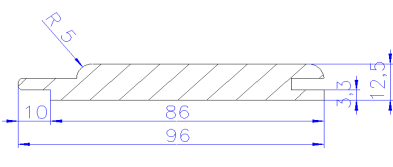

Lieferprogramm Profilholz

Lagerartikel

Softline

Rückseite glatt

12,5 x 94 mm	Hemlock	10 St / Bd.
12 x 96 mm	sib. Lärche	10 St / Bd.
12 x 94 mm	Meranti	10 St / Bd.
14 x 96 mm	nord. FiTa	8 St / Bd.
16 x 94 mm	Hemlock	7 St / Bd.
17 x 94 mm	WRC	5 St / Bd.
17 x 94 mm	Meranti	5 St / Bd.

Softline

Rückseitige Zugnuten

11 x 94 mm	WRC	10 St / Bd.
12,5 x 94 mm	Hemlock	10 St / Bd.
16 x 94 mm	Hemlock	5 St / Bd.
17 x 94 mm	WRC	5 St / Bd.
11 x 144 mm	WRC	8 St / Bd.
12,5 x 144 mm	Hemlock	8 St / Bd.
17 x 144 mm	WRC	5 St / Bd.
17 x 144 mm	Hemlock	5 St / Bd.
17 x 144 mm	Meranti	5 St / Bd.

Softline, Rückseite Fasebrett

21 x 121 mm	sib. Lärche	5 St / Bd.
-------------	--------------------	------------

Softline

Rückseitige Zugnuten

14 x 121 mm	nord. FiTa	8 St / Bd.
> roh		
> farblos		
> weiß transparent		
> weiß deckend		
13 x 111 mm	nord FiTa A / B	10 St / Bd
16 x 121 mm	nord. FiTa	5 St / Bd.

Schrägekante, 30° Schräge Rückseitige Zugnuten

11 x 94 mm	WRC	10 St / Bd.
17 x 144 mm	WRC	5 St / Bd.

Schrägekante, 30° Schräge Rückseitige Zugnuten

16 x 94 mm	Hemlock	5 St / Bd.
17 x 94 mm	WRC	5 St / Bd.
18 x 94 mm	Meranti	6 St / Bd.