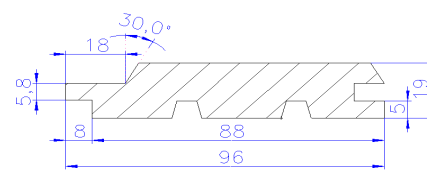

Nord. FiTa, Meranti, Pitch Pine, WRC

Lieferprogramm Profilholz

Schrägekante, 30° Schräge Rückseite glatt

12,5 x 69 mm	Hemlock	10 St / Bd.
12,5 x 94 mm	Meranti	10 St / Bd.
12,5 x 94 mm	Hemlock	10 St / Bd.
12,5 x 96 mm	nord. FiTa	10 St / Bd.

Schrägekante, 30° Schräge Rückseitige Zugnuten

11 x 94 mm	WRC	10 St / Bd.
17 x 144 mm	WRC	5 St / Bd.

Schrägekante, 30° Schräge Rückseitige Zugnuten

16 x 94 mm	Hemlock	5 St / Bd.
17 x 94 mm	WRC	5 St / Bd.
18 x 94 mm	Meranti	6 St / Bd.

19 x 96 mm	nord. FiTa	6 St / Bd.
------------	-------------------	------------

Profilbrett mit senkrechter Schattenfuge

19 x 96 mm	nord. FiTa	6 St / Bd.
------------	-------------------	------------

Fasebrett

25 x 111 mm	nord FiTa	4 St / Bd.
-------------	------------------	------------

Landhausprofil

14 x 146 mm	Kiefer, astig	6 St / Bd.
14 x 146 mm	nord. FiTa	6 St / Bd.

Rauhspund

19 x 96 mm	nord. FiTa	5 St / Bd.
21 x 146 mm	nord. FiTa	9 St / Bd.
28 x 146 mm	nord. FiTa	7 St / Bd.