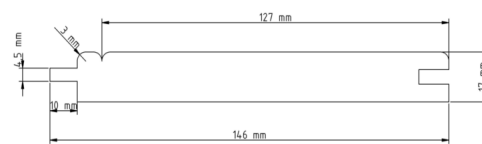

Softline, Rückseite Fasebrett

21 x 121 mm	sib. Lärche	5 St / Bd.
-------------	--------------------	------------

Softline

Rückseitige Zugnuten

14 x 121 mm	nord. FiTa	8 St / Bd.
> roh		
> farblos		
> weiß transparent		
> weiß deckend		
13 x 111 mm	nord FiTa A / B	10 St / Bd
16 x 121 mm	nord. FiTa	5 St / Bd.

Softline

Rückseitige Zugnuten

18 x 146 mm	nord. FiTa	5 St / Bd.
-------------	-------------------	------------

Perlstab- / Sachsenstab- / Kirmeswagenprofil

14 x 96 mm
18 x 121 mm
17 x 146 mm
22 x 142 mm

Mögliche Holzarten: