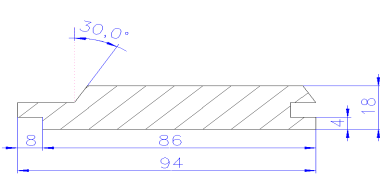

Nord. FiTa, Meranti, Pitch Pine, WRC

Lieferprogramm Profilholz

Schrägekante, 30° Schräge Rückseite glatt

12,5 x 69 mm	Hemlock	10 St / Bd.
12,5 x 94 mm	Meranti	10 St / Bd.
12,5 x 94 mm	Hemlock	10 St / Bd.
12,5 x 96 mm	nord. FiTa	10 St / Bd.

Schrägekante, 30° Schräge Rückseitige Zugnuten

11 x 94 mm	WRC	10 St / Bd.
17 x 144 mm	WRC	5 St / Bd.

Schrägekante, 30° Schräge Rückseitige Zugnuten

16 x 94 mm	Hemlock	5 St / Bd.
17 x 94 mm	WRC	5 St / Bd.
18 x 94 mm	Meranti	6 St / Bd.