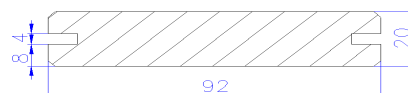

Sichtseite glatt mit Fase, Rückseite 7 Nuten

26 x 140 mm **sib. Lärche**, astig  
38 x 140 mm **sib. Lärche**, astig  
25 x 142 mm **Mukulungu**

Chalet Profil

26 x 140 mm **sib. Lärche**, astig  
26 x 140 mm **Douglasie**, astig

## Unterkonstruktion

gehobelt, 4 Kanten gefast

38 x 58 mm **sib. Lärche**, astig 288 St. / Hub  
45 x 68 mm **sib. Lärche**, astig 140 St. / Hub  
45 x 68 mm **sib. Lärche**, grobastig  
45 x 92 mm **sib. Lärche**, astig  
(verleimt, keilgezinkt) 100 St. / Hub  
45 x 70 mm **Bilinga**  
42 x 65 mm **Bilinga**

## Konstruktionsholz

Glattkant, 4 Kanten gefast

90 x 90 mm **Lärche**, astig 44 St. / Hub  
Mini BSH, GL 24 h, DIN EN 301:2013

## Bodendielen Glattkant

zur Klammermontage BRUNSHOLZ Connect

20 x 92 mm **Ipe** 150 St. / Hub  
26 x 92 mm **sib. Lärche**, astig

**BRUNSHOLZ Connect** 125 St. VE  
zur unsichtbaren Montage