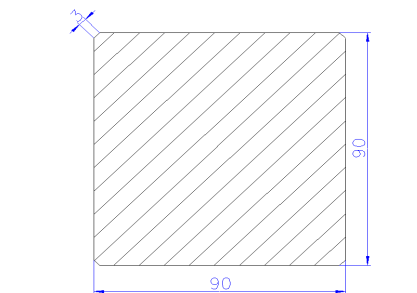

Sichtseite glatt mit Fase, Rückseite 7 Nuten

26 x 140 mm **sib. Lärche**, astig  
38 x 140 mm **sib. Lärche**, astig  
25 x 142 mm **Mukulungu**

Chalet Profil

26 x 140 mm **sib. Lärche**, astig  
26 x 140 mm **Douglasie**, astig

## Unterkonstruktion

gehobelt, 4 Kanten gefast

38 x 58 mm **sib. Lärche**, astig 288 St. / Hub  
45 x 68 mm **sib. Lärche**, astig 140 St. / Hub  
45 x 68 mm **sib. Lärche**, grobastig  
45 x 92 mm **sib. Lärche**, astig  
(verleimt, keilgezinkt) 100 St. / Hub  
45 x 70 mm **Bilinga**  
42 x 65 mm **Bilinga**

## Unterkonstruktion

unehobelt, sägerau

50 x 74 mm sib. Lärche, astig 52 St. / Hub

## Konstruktionsholz

Glattkant, 4 Kanten gefast

90 x 90 mm **Lärche**, astig 44 St. / Hub  
Mini BSH, GL 24 h, DIN EN 301:2013