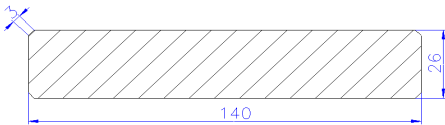

## Bodendielen

Sichtseite 7 Nuten, Rückseite geriffelt

26 x 140 mm **sib. Lärche**, astig 140 St. / Hub  
26 x 140 mm **Douglasie**, astig, 140 St./Hub

Glattkant, 4 Kanten gefast

26 x 142 mm **sib. Lärche**, astig  
26 x 142 mm **Douglasie**, astig  
26 x 92 mm **sib. Lärche**, astig

Sichtseite glatt mit Fase, Rückseite 7 Nuten

26 x 140 mm **sib. Lärche**, astig  
38 x 140 mm **sib. Lärche**, astig  
25 x 142 mm **Mukulungu**

Chalet Profil

26 x 140 mm **sib. Lärche**, astig  
26 x 140 mm **Douglasie**, astig

## Unterkonstruktion

gehobelt, 4 Kanten gefast

38 x 58 mm **sib. Lärche**, astig 288 St. / Hub  
45 x 68 mm **sib. Lärche**, astig 140 St. / Hub  
45 x 68 mm **sib. Lärche**, grobastig  
45 x 92 mm **sib. Lärche**, astig  
(verleimt, keilgezinkt) 100 St. / Hub  
45 x 70 mm **Bilinga**  
42 x 65 mm **Bilinga**