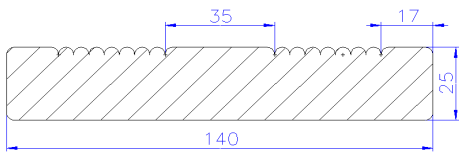

## Bodendielen

Sichtseite 7 Nuten, Rückseite geriffelt

26 x 140 mm **sib. Lärche**, astig 140 St. / Hub  
26 x 140 mm **Douglasie**, astig, 140 St./Hub

Glattkant, 4 Kanten gefast

26 x 142 mm **sib. Lärche**, astig  
26 x 142 mm **Douglasie**, astig  
26 x 92 mm **sib. Lärche**, astig

Sichtseite glatt mit Fase, Rückseite 7 Nuten

26 x 140 mm **sib. Lärche**, astig  
38 x 140 mm **sib. Lärche**, astig  
25 x 142 mm **Mukulungu**

Chalet Profil

26 x 140 mm **sib. Lärche**, astig  
26 x 140 mm **Douglasie**, astig

## Unterkonstruktion

gehobelt, 4 Kanten gefast

38 x 58 mm **sib. Lärche**, astig 288 St. / Hub  
45 x 68 mm **sib. Lärche**, astig 140 St. / Hub  
45 x 68 mm **sib. Lärche**, grobastig  
45 x 92 mm **sib. Lärche**, astig  
(verleimt, keilgezinkt) 100 St. / Hub  
45 x 70 mm **Bilinga**  
42 x 65 mm **Bilinga**

## Konstruktionsholz

Glattkant, 4 Kanten gefast

90 x 90 mm **Lärche**, astig 44 St. / Hub  
Mini BSH, GL 24 h, DIN EN 301:2013