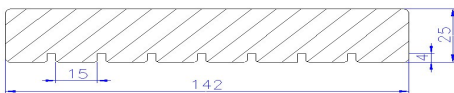

## Bodendielen

Sichtseite 7 Nuten, Rückseite geriffelt

26 x 140 mm **sib. Lärche**, astig 140 St. / Hub  
26 x 140 mm **Douglasie**, astig, 140 St./Hub

Glattkant, 4 Kanten gefast

26 x 142 mm **sib. Lärche**, astig  
26 x 142 mm **Douglasie**, astig  
26 x 92 mm **sib. Lärche**, astig

Sichtseite glatt mit Fase, Rückseite 7 Nuten

26 x 140 mm **sib. Lärche**, astig  
38 x 140 mm **sib. Lärche**, astig  
25 x 142 mm **Mukulungu**

Chalet Profil

26 x 140 mm **sib. Lärche**, astig  
26 x 140 mm **Douglasie**, astig

## Unterkonstruktion

gehobelt, 4 Kanten gefast

38 x 58 mm **sib. Lärche**, astig 288 St. / Hub  
45 x 68 mm **sib. Lärche**, astig 140 St. / Hub  
45 x 68 mm **sib. Lärche**, grobastig  
45 x 92 mm **sib. Lärche**, astig  
(verleimt, keilgezinkt) 100 St. / Hub  
45 x 70 mm **Bilinga**  
42 x 65 mm **Bilinga**