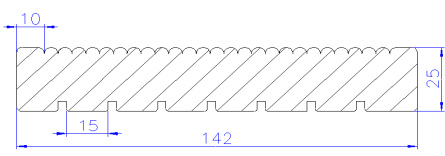

## Bodendielen

Sichtseite 7 Nuten, Rückseite geriffelt

26 x 140 mm **sib. Lärche**, astig 140 St. / Hub  
26 x 140 mm **Douglasie**, astig, 140 St./Hub

Glattkant, 4 Kanten gefast

26 x 142 mm **sib. Lärche**, astig  
26 x 142 mm **Douglasie**, astig  
26 x 92 mm **sib. Lärche**, astig

Sichtseite glatt mit Fase, Rückseite 7 Nuten

26 x 140 mm **sib. Lärche**, astig  
38 x 140 mm **sib. Lärche**, astig  
25 x 142 mm **Mukulungu**

Chalet Profil

26 x 140 mm **sib. Lärche**, astig  
26 x 140 mm **Douglasie**, astig

## Unterkonstruktion

gehobelt, 4 Kanten gefast

38 x 58 mm **sib. Lärche**, astig 288 St. / Hub  
45 x 68 mm **sib. Lärche**, astig 140 St. / Hub  
45 x 68 mm **sib. Lärche**, grobastig  
45 x 92 mm **sib. Lärche**, astig  
(verleimt, keilgezinkt) 100 St. / Hub  
45 x 70 mm **Bilinga**  
42 x 65 mm **Bilinga**