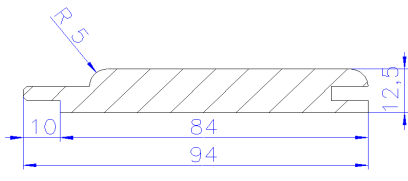

Lieferprogramm **Saunaholz** 2022

Lagerartikel sind farbig gekennzeichnet

Profilbretter

Softline, 10 mm Feder

11 x 94 mm **WRC**
12,5 x 94 mm **Hemlock rifts / halbrifts**
12,5 x 144 mm **Hemlock rifts / halbrifts**

10 St/Bd.
10 St/Bd.
8 St/Bd

13 x 111 mm **nord. FiTa**

8 St/Bd.

Profilbretter

Schrägkante, 10mm Feder

11 x 94 mm **WRC**
12,5 x 94 mm **Hemlock rifts / halbrifts**

Fasebrett für Infrarotkabine

7,5 x 94 mm **WRC**
12 x 140 mm **WRC** Sichtseite gebürstet

Blockbohle

56 x 113 mm **nord. FiTa rifts / halbrifts**
56 x 113 mm **Hemlock rifts / halbrifts**
44 x 146 mm **nord. FiTa**

Bankleisten

runde Kanten R 5 mm

24 x 94 mm **WRC**
25 x 80 mm **Ayous**
25 x 70 mm **Hemlock rifts / halbrifts**
25 x 110 mm **Hemlock rifts / halbrifts**

Zirbe Fasebrett

15 x 96 mm **Zirbe**
20 x 144 mm **Zirbe**