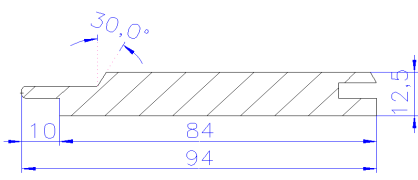

Lieferprogramm **Saunaholz** 2022

Lagerartikel sind farbig gekennzeichnet

Profilbretter

Softline, 10 mm Feder

11 x 94 mm **WRC**
12,5 x 94 mm **Hemlock rifts / halbrifts**
12,5 x 144 mm **Hemlock rifts / halbrifts**

10 St/Bd.
10 St/Bd.
8 St/Bd

13 x 111 mm **nord. FiTa**

8 St/Bd.

Profilbretter

Schrägkante, 10mm Feder

11 x 94 mm **WRC**
12,5 x 94 mm **Hemlock rifts / halbrifts**

Fasebrett für Infrarotkabine

7,5 x 94 mm **WRC**
12 x 140 mm **WRC** Sichtseite gebürstet

Blockbohle

56 x 113 mm **nord. FiTa rifts / halbrifts**
56 x 113 mm **Hemlock rifts / halbrifts**
44 x 146 mm **nord. FiTa**

Bankleisten

runde Kanten R 5 mm

24 x 94 mm **WRC**
25 x 80 mm **Ayous**
25 x 70 mm **Hemlock rifts / halbrifts**
25 x 110 mm **Hemlock rifts / halbrifts**

Zirbe Fasebrett

15 x 96 mm **Zirbe**
20 x 144 mm **Zirbe**