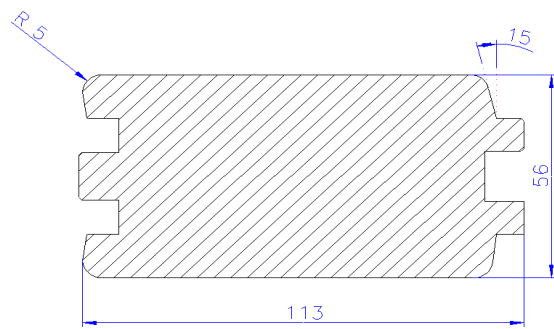

Lieferprogramm **Saunaholz** 2022

Lagerartikel sind farbig gekennzeichnet

Profilbretter

Softline, 10 mm Feder

11 x 94 mm **WRC**
12,5 x 94 mm **Hemlock rifts / halbrifts**
12,5 x 144 mm **Hemlock rifts / halbrifts**

10 St/Bd.
10 St/Bd.
8 St/Bd

13 x 111 mm **nord. FiTa**

8 St/Bd.

Profilbretter

Schrägkante, 10mm Feder

11 x 94 mm **WRC**
12,5 x 94 mm **Hemlock rifts / halbrifts**

Fasebrett für Infrarotkabine

7,5 x 94 mm **WRC**
12 x 140 mm **WRC** Sichtseite gebürstet

Blockbohle

56 x 113 mm **nord. FiTa rifts / halbrifts**
56 x 113 mm **Hemlock rifts / halbrifts**
44 x 146 mm **nord. FiTa**

Bankleisten

runde Kanten R 5 mm

24 x 94 mm **WRC**
25 x 80 mm **Ayous**
25 x 70 mm **Hemlock rifts / halbrifts**
25 x 110 mm **Hemlock rifts / halbrifts**

Zirbe Fasebrett

15 x 96 mm **Zirbe**
20 x 144 mm **Zirbe**