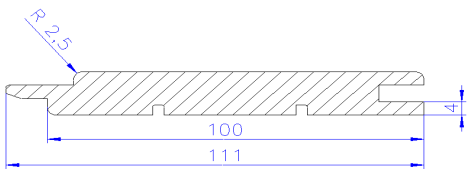

Lieferprogramm **Saunaholz** 2022

Lagerartikel sind farbig gekennzeichnet

Profilbretter

Softline, 10 mm Feder

11 x 94 mm **WRC**
12,5 x 94 mm **Hemlock rifts / halbrifts**
12,5 x 144 mm **Hemlock rifts / halbrifts**

10 St/Bd.
10 St/Bd.
8 St/Bd

13 x 111 mm **nord. FiTa**

8 St/Bd.

Profilbretter

Schrägkante, 10mm Feder

11 x 94 mm **WRC**
12,5 x 94 mm **Hemlock rifts / halbrifts**

Fasebrett für Infrarotkabine

7,5 x 94 mm **WRC**
12 x 140 mm **WRC** Sichtseite gebürstet

Blockbohle

56 x 113 mm **nord. FiTa rifts / halbrifts**
56 x 113 mm **Hemlock rifts / halbrifts**
44 x 146 mm **nord. FiTa**

Bankleisten

runde Kanten R 5 mm

24 x 94 mm **WRC**
25 x 80 mm **Ayous**
25 x 70 mm **Hemlock rifts / halbrifts**
25 x 110 mm **Hemlock rifts / halbrifts**

Zirbe Fasebrett

15 x 96 mm **Zirbe**
20 x 144 mm **Zirbe**