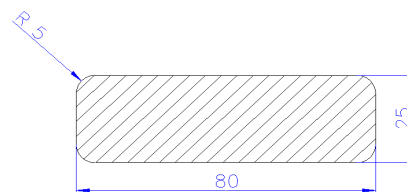

Lieferprogramm **Saunaholz** 2022

Lagerartikel sind farbig gekennzeichnet

Profilbretter

Softline, 10 mm Feder

11 x 94 mm **WRC**
12,5 x 94 mm **Hemlock rifts / halbrifts**
12,5 x 144 mm **Hemlock rifts / halbrifts**

10 St/Bd.
10 St/Bd.
8 St/Bd

13 x 111 mm **nord. FiTa**

8 St/Bd.

Profilbretter

Schrägkante, 10mm Feder

11 x 94 mm **WRC**
12,5 x 94 mm **Hemlock rifts / halbrifts**

Fasebrett für Infrarotkabine

7,5 x 94 mm **WRC**
12 x 140 mm **WRC** Sichtseite gebürstet

Blockbohle

56 x 113 mm **nord. FiTa rifts / halbrifts**
56 x 113 mm **Hemlock rifts / halbrifts**
44 x 146 mm **nord. FiTa**

Bankleisten

runde Kanten R 5 mm

24 x 94 mm **WRC**
25 x 80 mm **Ayous**
25 x 70 mm **Hemlock rifts / halbrifts**
25 x 110 mm **Hemlock rifts / halbrifts**

Zirbe Fasebrett

15 x 96 mm **Zirbe**
20 x 144 mm **Zirbe**