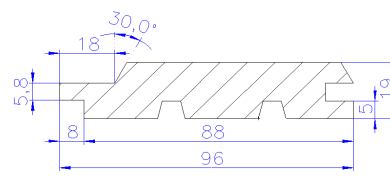

Schrägekante, 30° Schräge Rückseitige Zugnuten

19 x 96 mm	nord. FiTa	6 St / Bd.