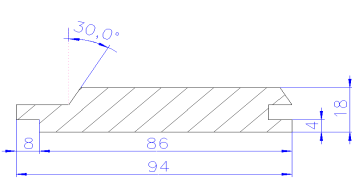

## Schrägekante, 30° Schräge Rückseite glatt

12,5 x 69 mm	<b>Hemlock</b>	10 St / Bd.
12,5 x 94 mm	<b>Meranti</b>	10 St / Bd.
12,5 x 94 mm	<b>Hemlock</b>	10 St / Bd.
12,5 x 96 mm	<b>nord. FiTa</b>	10 St / Bd.

## Schrägekante, 30° Schräge Rückseitige Zugnuten

11 x 94 mm	<b>WRC</b>	10 St / Bd.
17 x 144 mm	<b>WRC</b>	5 St / Bd.

16 x 94 mm	<b>Hemlock</b>	5 St / Bd.
17 x 94 mm	<b>WRC</b>	5 St / Bd.
18 x 94 mm	<b>Meranti</b>	6 St / Bd.