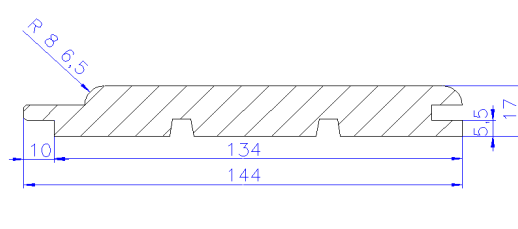

## Softline

Rückseite glatt

12,5 x 94 mm	<b>Hemlock</b>	10 St / Bd.
12 x 96 mm	<b>sib. Lärche</b>	10 St / Bd.
12 x 94 mm	<b>Meranti</b>	10 St / Bd.
14 x 96 mm	<b>nord. FiTa</b>	8 St / Bd.
16 x 94 mm	<b>Hemlock</b>	7 St / Bd.
17 x 94 mm	<b>WRC</b>	5 St / Bd.
17 x 94	<b>Meranti</b>	5 St / Bd.

## Softline

Rückseitige Zugnuten

11 x 94 mm	<b>WRC</b>	10 St / Bd.
12,5 x 94 mm	<b>Hemlock</b>	10 St / Bd.
16 x 94 mm	<b>Hemlock</b>	5 St / Bd.
17 x 94 mm	<b>WRC</b>	5 St / Bd.
11 x 144 mm	<b>WRC</b>	8 St / Bd.
12,5 x 144 mm	<b>Hemlock</b>	8 St / Bd.
17 x 144 mm	<b>WRC</b>	5 St / Bd.
17 x 144 mm	<b>Hemlock</b>	5 St / Bd.
17 x 144 mm	<b>Meranti</b>	5 St / Bd.

## Schrägekante, 30° Schräge Rückseitige Zugnuten

11 x 94 mm	<b>WRC</b>	10 St / Bd.
17 x 144 mm	<b>WRC</b>	5 St / Bd.

16 x 94 mm	<b>Hemlock</b>	5 St / Bd.
17 x 94 mm	<b>WRC</b>	5 St / Bd.
18 x 94 mm	<b>Meranti</b>	6 St / Bd.

## Landhausprofil

14 x 146 mm	<b>Kiefer, astig</b>	6 St / Bd.
14 x 146 mm	<b>nord. FiTa</b>	6 St / Bd.

**Weitere Abmessungen können selbstverständlich auf Anfrage als Sonderprofil gefertigt werden.**