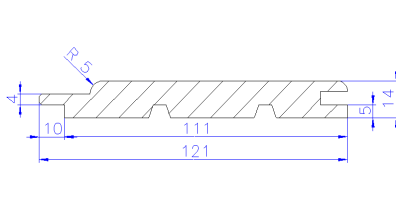

Softline

Rückseitige Zugnuten

14 x 121 mm	nord. FiTa	8 St / Bd.
> roh		
> farblos		
> weiß transparent		
> weiß deckend		
16 x 121 mm	nord. FiTa	5 St / Bd.