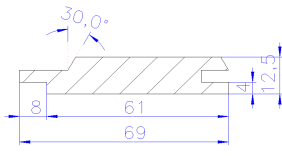

## Softline

Rückseitige Zugnuten

14 x 121 mm	<b>nord. FiTa</b>	8 St / Bd.
> roh		
> farblos		
> weiß transparent		
> weiß deckend		
16 x 121 mm	<b>nord. FiTa</b>	5 St / Bd.

## Schrägekante, 30° Schräge Rückseite glatt

12,5 x 69 mm	<b>Hemlock</b>	10 St / Bd.
12,5 x 94 mm	<b>Meranti</b>	10 St / Bd.
12,5 x 94 mm	<b>Hemlock</b>	10 St / Bd.
12,5 x 96 mm	<b>nord. FiTa</b>	10 St / Bd.