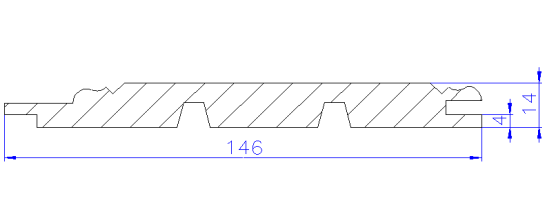

## Schrägekante, 30° Schräge Rückseitige Zugnuten

11 x 94 mm	<b>WRC</b>	10 St / Bd.
17 x 144 mm	<b>WRC</b>	5 St / Bd.

16 x 94 mm	<b>Hemlock</b>	5 St / Bd.
17 x 94 mm	<b>WRC</b>	5 St / Bd.
18 x 94 mm	<b>Meranti</b>	6 St / Bd.

## Profilbrett mit senkrechter Schattenfuge

19 x 96 mm	<b>nord. FiTa</b>	6 St / Bd.
------------	-------------------	------------

## Landhausprofil

14 x 146 mm	<b>Kiefer, astig</b>	6 St / Bd.
14 x 146 mm	<b>nord. FiTa</b>	6 St / Bd.

**Weitere Abmessungen können selbstverständlich auf Anfrage als Sonderprofil gefertigt werden.**