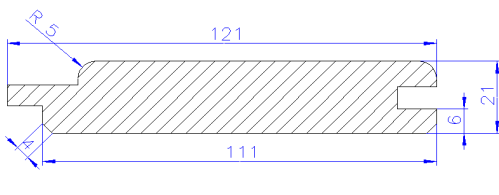

Softline, Rückseite Fasebrett

21 x 121 mm	sib. Lärche	5 St / Bd.