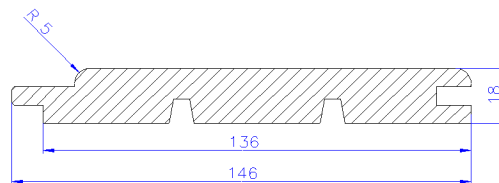

Softline

Rückseitige Zugnuten

18 x 146 mm	nord. FiTa	5 St / Bd.