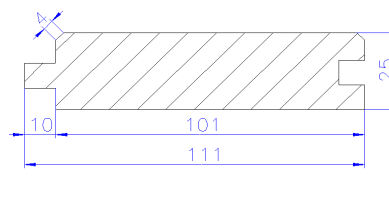

Fasebrett

25 x 111 mm	nord FiTa	4 St / Bd.