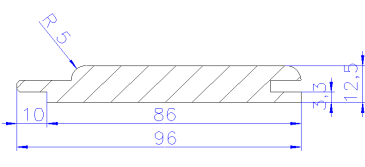

## Softline

Rückseite glatt

12,5 x 94 mm	<b>Hemlock</b>	10 St / Bd.
12 x 96 mm	<b>sib. Lärche</b>	10 St / Bd.
12 x 94 mm	<b>Meranti</b>	10 St / Bd.
14 x 96 mm	<b>nord. FiTa</b>	8 St / Bd.
16 x 94 mm	<b>Hemlock</b>	7 St / Bd.
17 x 94 mm	<b>WRC</b>	5 St / Bd.
17 x 94	<b>Meranti</b>	5 St / Bd.

## Softline

Rückseitige Zugnuten

11 x 94 mm	<b>WRC</b>	10 St / Bd.
12,5 x 94 mm	<b>Hemlock</b>	10 St / Bd.
16 x 94 mm	<b>Hemlock</b>	5 St / Bd.
17 x 94 mm	<b>WRC</b>	5 St / Bd.
11 x 144 mm	<b>WRC</b>	8 St / Bd.
12,5 x 144 mm	<b>Hemlock</b>	8 St / Bd.
17 x 144 mm	<b>WRC</b>	5 St / Bd.
17 x 144 mm	<b>Hemlock</b>	5 St / Bd.
17 x 144 mm	<b>Meranti</b>	5 St / Bd.

## Schrägekante, 30° Schräge Rückseitige Zugnuten

11 x 94 mm	<b>WRC</b>	10 St / Bd.
17 x 144 mm	<b>WRC</b>	5 St / Bd.

16 x 94 mm	<b>Hemlock</b>	5 St / Bd.
17 x 94 mm	<b>WRC</b>	5 St / Bd.
18 x 94 mm	<b>Meranti</b>	6 St / Bd.

## Landhausprofil

14 x 146 mm	<b>Kiefer, astig</b>	6 St / Bd.
14 x 146 mm	<b>nord. FiTa</b>	6 St / Bd.

**Weitere Abmessungen können selbstverständlich auf Anfrage als Sonderprofil gefertigt werden.**