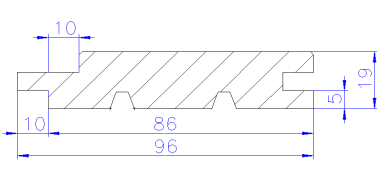

Profilbrett mit senkrechter Schattenfuge

19 x 96 mm	nord. FiTa	6 St / Bd.