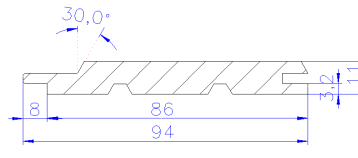

Schrägekante, 30° Schräge Rückseitige Zugnuten

11 x 94 mm	WRC	10 St / Bd.
17 x 144 mm	WRC	5 St / Bd.