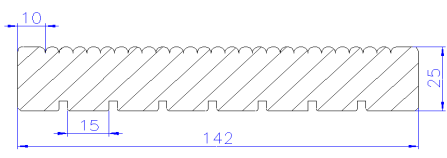

Lieferprogramm Gartenholz 2022

Lagerartikel sind farbig gekennzeichnet

Bodendielen

1 Seite genutet, 1 Seite geriffelt

26 x 140 mm **sib. Lärche**, astig 140 St. / Hub

26 x 140 mm **Douglasie**, astig, 140 St./Hub

Glattkant, 4 Kanten gefast

26 x 142 mm **sib. Lärche**, astig

26 x 142 mm **Douglasie**, astig

26 x 92 mm **sib. Lärche**, astig

Sichtseite glatt mit Fase, Rückseite genutet

26 x 140 mm **sib. Lärche**, astig 140 St. / Hub

38 x 140 mm **sib. Lärche**, astig 63 St. / Hub

25 x 142 mm **Mukulungu**

Chalet Profil

26 x 140 mm **sib. Lärche**, astig

26 x 140 mm **Douglasie**, astig

Beidseitig geriffelt oder genutet

21 x 140 mm sib. Lärche, astig

26 x 140 mm sib. Lärche, astig

Alle Abmessungen auch in Accoya möglich.

Exklusiver Lieferant von:

Unterkonstruktion

gehobelt, 4 Kanten gefast

38 x 58 mm **sib. Lärche**, astig 288 St. / Hub

45 x 68 mm **sib. Lärche**, astig 140 St. / Hub