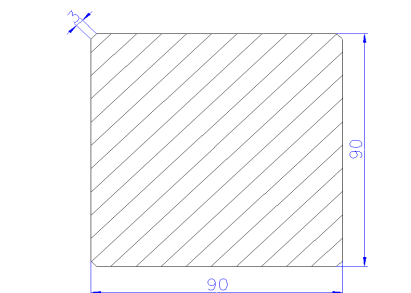

Glattkant, 4 Kanten gefast

26 x 142 mm **sib. Lärche**, astig

26 x 142 mm **Douglasie**, astig

26 x 92 mm **sib. Lärche**, astig

Sichtseite glatt mit Fase, Rückseite genutet

26 x 140 mm **sib. Lärche**, astig 140 St. / Hub

26 x 140 mm sib. Lärche, astig

Alle Abmessungen auch in Accoya möglich.

Exklusiver Lieferant von:

Unterkonstruktion

gehobelt, 4 Kanten gefast

38 x 58 mm **sib. Lärche**, astig 288 St. / Hub

45 x 68 mm **sib. Lärche**, astig 140 St. / Hub

45 x 68 mm **sib. Lärche, grobastig**

45 x 92 mm **sib. Lärche**, astig

(verleimt, keilgezinkt) 100 St / Hub

45 x 70 mm **Bilinga**

42 x 65 mm **Bilinga**

Unterkonstruktion

unehobelt, sägerau

50 x 74 mm sib. Lärche, astig

52 St. / Hub

Konstruktionsholz

Glattkant, 4 Kanten gefast

90 x 90 mm Lärche, astig

44 St. / Hub

Mini BSH, GL 24 h, DIN EN 301:2013

Bodendielen Glattkant

zur Klammermontage BRUNSHOLZ Connect