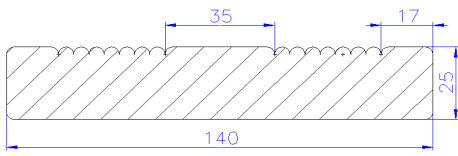

Lieferprogramm Gartenholz 2022

Lagerartikel sind farbig gekennzeichnet

Bodendielen

1 Seite genutet, 1 Seite geriffelt

26 x 140 mm **sib. Lärche**, astig 140 St. / Hub

26 x 140 mm **Douglasie**, astig, 140 St./Hub

Glattkant, 4 Kanten gefast

26 x 142 mm **sib. Lärche**, astig

26 x 142 mm **Douglasie**, astig

26 x 92 mm **sib. Lärche**, astig

Sichtseite glatt mit Fase, Rückseite genutet

26 x 140 mm **sib. Lärche**, astig 140 St. / Hub

38 x 140 mm **sib. Lärche**, astig 63 St. / Hub

25 x 142 mm **Mukulungu**

Chalet Profil

26 x 140 mm **sib. Lärche**, astig

26 x 140 mm **Douglasie**, astig

Beidseitig geriffelt oder genutet

21 x 140 mm sib. Lärche, astig

26 x 140 mm sib. Lärche, astig

Alle Abmessungen auch in Accoya möglich.

Exklusiver Lieferant von:

Unterkonstruktion

gehobelt, 4 Kanten gefast

38 x 58 mm **sib. Lärche**, astig 288 St. / Hub

45 x 68 mm **sib. Lärche**, astig 140 St. / Hub