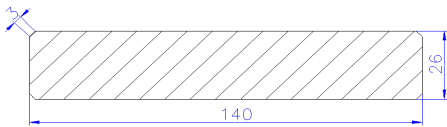

Lieferprogramm Gartenholz 2022

Lagerartikel sind farbig gekennzeichnet

Bodendielen

1 Seite genutet, 1 Seite geriffelt

26 x 140 mm **sib. Lärche**, astig 140 St. / Hub

26 x 140 mm **Douglasie**, astig, 140 St./Hub

Glattkant, 4 Kanten gefast

26 x 142 mm **sib. Lärche**, astig

26 x 142 mm **Douglasie**, astig

26 x 92 mm **sib. Lärche**, astig

Sichtseite glatt mit Fase, Rückseite genutet

26 x 140 mm **sib. Lärche**, astig 140 St. / Hub

38 x 140 mm **sib. Lärche**, astig 63 St. / Hub

25 x 142 mm **Mukulungu**

Chalet Profil

26 x 140 mm **sib. Lärche**, astig

26 x 140 mm **Douglasie**, astig

Beidseitig geriffelt oder genutet

21 x 140 mm sib. Lärche, astig

26 x 140 mm sib. Lärche, astig

Alle Abmessungen auch in Accoya möglich.

Exklusiver Lieferant von:

Unterkonstruktion

gehobelt, 4 Kanten gefast

38 x 58 mm **sib. Lärche**, astig 288 St. / Hub

45 x 68 mm **sib. Lärche**, astig 140 St. / Hub