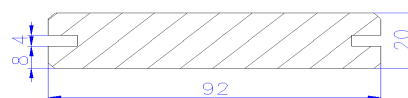

45 x 68 mm **sib. Lärche, grobastig**

45 x 92 mm **sib. Lärche**, astig

(verleimt, keilgezinkt) 100 St / Hub

45 x 70 mm **Bilinga**

42 x 65 mm **Bilinga**

Unterkonstruktion

unehobelt, sägerau

50 x 74 mm sib. Lärche, astig

52 St. / Hub

Konstruktionsholz

Glattkant, 4 Kanten gefast

90 x 90 mm Lärche, astig

44 St. / Hub

Mini BSH, GL 24 h, DIN EN 301:2013

Bodendielen Glattkant

zur Klammermontage BRUNSHOLZ Connect

20 x 92 mm **Ipe**

150 St. / Hub

26 x 92 mm **sib. Lärche**, astig

BRUNSHOLZ Connect

zur unsichtbaren Montage

125 St. VE