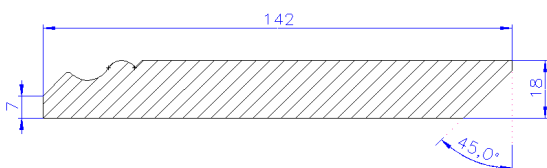

Lieferprogramm Fußboden 2022

Lagerartikel

Hobeldiele, kd, 10% HF, Kanten leicht gefast, Rückseitige Zugnuten

- 21 x 142 mm **nord. FiTa** 4 St/Bd.
- 21 x 142 mm **sib. Lärche** 4 St/Bd.
- 21 x 142 mm **nord. Kiefer** 4 St/Bd.

Hobeldiele, kd, 14 - 16% HF, Rückseitige Zugnuten

- 19 x 111 mm **nord. FiTa** 5 St/Bd.

- 19 x 96 mm **nord. FiTa** 6 St/Bd.

Hobeldiele Honduras Pitch Pine Kanten gefast, Rückseitige Zugnuten

- 21 x 144 mm **Pitch Pine** 4 St/Bd.

- 25 x 111 mm **nord. FiTa** 4 St/Bd.

Altbaufußleiste mit Profilierung

- 18 x 142 mm **nord FiTa** 5 St/Bd.

Fußleiste

- 12 x 68 **nord. FiTa** 10 St/Bd.
- 12 x 78 **nord. FiTa** 10 St/Bd.
- 12 x 95 **nord. FiTa** 10 St/Bd.