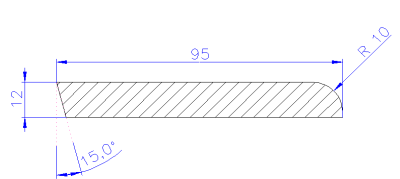

Lieferprogramm Fußboden 2022

Lagerartikel

Hobeldiele, kd, 10% HF, Kanten leicht gefast, Rückseitige Zugnuten

- 21 x 142 mm **nord. FiTa** 4 St/Bd.
- 21 x 142 mm **sib. Lärche** 4 St/Bd.
- 21 x 142 mm **nord. Kiefer** 4 St/Bd.

Hobeldiele, kd, 14 - 16% HF, Rückseitige Zugnuten

- 19 x 111 mm **nord. FiTa** 5 St/Bd.

- 19 x 96 mm **nord. FiTa** 6 St/Bd.

Hobeldiele Honduras Pitch Pine Kanten gefast, Rückseitige Zugnuten

- 21 x 144 mm **Pitch Pine** 4 St/Bd.

- 25 x 111 mm **nord. FiTa** 4 St/Bd.

Altbaufußleiste mit Profilierung

- 18 x 142 mm **nord FiTa** 5 St/Bd.

Fußleiste

- 12 x 68 **nord. FiTa** 10 St/Bd.
- 12 x 78 **nord. FiTa** 10 St/Bd.
- 12 x 95 **nord. FiTa** 10 St/Bd.