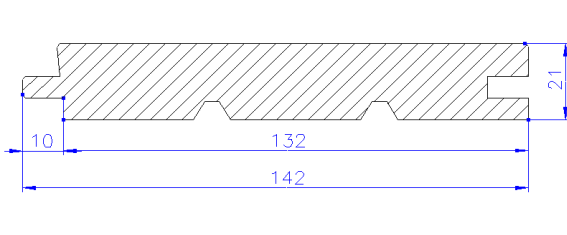

Lieferprogramm Fußboden 2022

Lagerartikel

Hobeldiele, kd, 10% HF, Kanten leicht gefast, Rückseitige Zugnuten

- 21 x 142 mm **nord. FiTa** 4 St/Bd.
- 21 x 142 mm **sib. Lärche** 4 St/Bd.
- 21 x 142 mm **nord. Kiefer** 4 St/Bd.

Hobeldiele, kd, 14 - 16% HF, Rückseitige Zugnuten

- 19 x 111 mm **nord. FiTa** 5 St/Bd.

- 19 x 96 mm **nord. FiTa** 6 St/Bd.

Hobeldiele Honduras Pitch Pine Kanten gefast, Rückseitige Zugnuten

- 21 x 144 mm **Pitch Pine** 4 St/Bd.

- 25 x 111 mm **nord. FiTa** 4 St/Bd.

Altbaufußleiste mit Profilierung

- 18 x 142 mm **nord FiTa** 5 St/Bd.

Fußleiste

- 12 x 68 **nord. FiTa** 10 St/Bd.
- 12 x 78 **nord. FiTa** 10 St/Bd.
- 12 x 95 **nord. FiTa** 10 St/Bd.