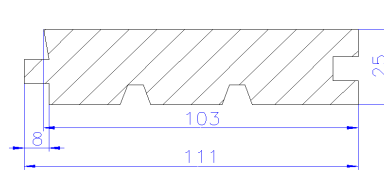

Lieferprogramm Fußboden 2022

Lagerartikel

Hobeldiele, kd, 10% HF, Kanten leicht gefast, Rückseitige Zugnuten

- 21 x 142 mm **nord. FiTa** 4 St/Bd.
- 21 x 142 mm **sib. Lärche** 4 St/Bd.
- 21 x 142 mm **nord. Kiefer** 4 St/Bd.

Hobeldiele, kd, 14 - 16% HF, Rückseitige Zugnuten

- 19 x 111 mm **nord. FiTa** 5 St/Bd.

- 19 x 96 mm **nord. FiTa** 6 St/Bd.

Hobeldiele Honduras Pitch Pine Kanten gefast, Rückseitige Zugnuten

- 21 x 144 mm **Pitch Pine** 4 St/Bd.

- 25 x 111 mm **nord. FiTa** 4 St/Bd.

Altbaufußleiste mit Profilierung

- 18 x 142 mm **nord FiTa** 5 St/Bd.

Fußleiste

- 12 x 68 **nord. FiTa** 10 St/Bd.
- 12 x 78 **nord. FiTa** 10 St/Bd.
- 12 x 95 **nord. FiTa** 10 St/Bd.