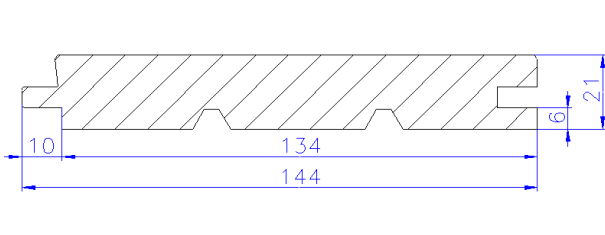

Lieferprogramm Fußboden 2022

Lagerartikel

Hobeldiele, kd, 10% HF, Kanten leicht gefast, Rückseitige Zugnuten

- 21 x 142 mm **nord. FiTa** 4 St/Bd.
- 21 x 142 mm **sib. Lärche** 4 St/Bd.
- 21 x 142 mm **nord. Kiefer** 4 St/Bd.

Hobeldiele, kd, 14 - 16% HF, Rückseitige Zugnuten

- 19 x 111 mm **nord. FiTa** 5 St/Bd.

- 19 x 96 mm **nord. FiTa** 6 St/Bd.

Hobeldiele Honduras Pitch Pine Kanten gefast, Rückseitige Zugnuten

- 21 x 144 mm **Pitch Pine** 4 St/Bd.

- 25 x 111 mm **nord. FiTa** 4 St/Bd.

Altbaufußleiste mit Profilierung

- 18 x 142 mm **nord FiTa** 5 St/Bd.

Fußleiste

- 12 x 68 **nord. FiTa** 10 St/Bd.
- 12 x 78 **nord. FiTa** 10 St/Bd.
- 12 x 95 **nord. FiTa** 10 St/Bd.