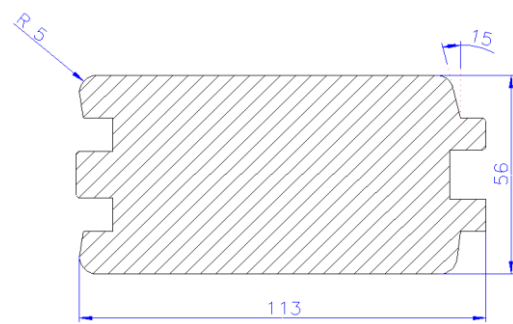

Lieferprogramm Saunaholz 2019

Lagerartikel sind farbig gekennzeichnet

Profilbretter

Softline, 10 mm Feder

11 x 94 mm **WRC**
12,5 x 94 mm **Hemlock rifts/halbrifts**
12,5 x 144 mm **Hemlock rifts / halbrifts**

10 St/Bd.
10 St/Bd.
8 St/Bd

13 x 111 mm **nord. FiTa**

8 St/Bd.

Profilbretter

Schrägekante, 10mm Feder

11 x 94 mm **WRC**
12,5 x 94 mm **Hemlock rifts / halbrifts**

Fasebrett für Infrarotkabine

7,5 x 94 mm **WRC**
12 x 140 mm **WRC** Sichtseite gebürstet

Blockbohle

56 x 113 mm **nord. FiTa rifts / halbrifts**
56 x 113 mm **Hemlock rifts / halbrifts**
44 x 146 mm **nord. FiTa**

Bankleisten

runde Kanten R 5 mm

24 x 94 mm **WRC**
25 x 80 mm **Ayous**
25 x 70 mm **Hemlock rifts / halbrifts**
25 x 110 mm **Hemlock rifts / halbrifts**

Neu!

17 x 96 mm **Zirbe** Fasebrett