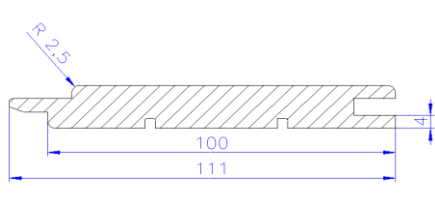

Lieferprogramm Saunaholz 2019

Lagerartikel sind farbig gekennzeichnet

Profilbretter

Softline, 10 mm Feder

11 x 94 mm **WRC**
12,5 x 94 mm **Hemlock rifts/halbrifts**
12,5 x 144 mm **Hemlock rifts / halbrifts**

10 St/Bd.
10 St/Bd.
8 St/Bd

13 x 111 mm **nord. FiTa**

8 St/Bd.

Profilbretter

Schrägekante, 10mm Feder

11 x 94 mm **WRC**
12,5 x 94 mm **Hemlock rifts / halbrifts**

Fasebrett für Infrarotkabine

7,5 x 94 mm **WRC**
12 x 140 mm **WRC** Sichtseite gebürstet

Blockbohle

56 x 113 mm **nord. FiTa rifts / halbrifts**
56 x 113 mm **Hemlock rifts / halbrifts**
44 x 146 mm **nord. FiTa**

Bankleisten

runde Kanten R 5 mm

24 x 94 mm **WRC**
25 x 80 mm **Ayous**
25 x 70 mm **Hemlock rifts / halbrifts**
25 x 110 mm **Hemlock rifts / halbrifts**

Neu!

17 x 96 mm **Zirbe** Fasebrett