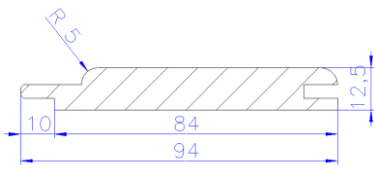

Lieferprogramm Saunaholz 2019

Lagerartikel sind farbig gekennzeichnet

Profilbretter

Softline, 10 mm Feder

11 x 94 mm **WRC**
12,5 x 94 mm **Hemlock rifts/halbrifts**
12,5 x 144 mm **Hemlock rifts / halbrifts**

10 St/Bd.
10 St/Bd.
8 St/Bd

13 x 111 mm **nord. FiTa**

8 St/Bd.

Profilbretter

Schrägekante, 10mm Feder

11 x 94 mm **WRC**
12,5 x 94 mm **Hemlock rifts / halbrifts**

Fasebrett für Infrarotkabine

7,5 x 94 mm **WRC**
12 x 140 mm **WRC** Sichtseite gebürstet

Blockbohle

56 x 113 mm **nord. FiTa rifts / halbrifts**
56 x 113 mm **Hemlock rifts / halbrifts**
44 x 146 mm **nord. FiTa**

Bankleisten

runde Kanten R 5 mm

24 x 94 mm **WRC**
25 x 80 mm **Ayous**
25 x 70 mm **Hemlock rifts / halbrifts**
25 x 110 mm **Hemlock rifts / halbrifts**

Neu!

17 x 96 mm **Zirbe** Fasebrett