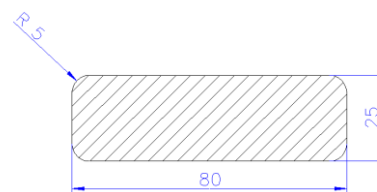

Lieferprogramm Saunaholz 2019

Lagerartikel sind farbig gekennzeichnet

Profilbretter

Softline, 10 mm Feder

11 x 94 mm **WRC**
12,5 x 94 mm **Hemlock rifts/halbrifts**
12,5 x 144 mm **Hemlock rifts / halbrifts**

10 St/Bd.
10 St/Bd.
8 St/Bd

13 x 111 mm **nord. FiTa**

8 St/Bd.

Profilbretter

Schrägekante, 10mm Feder

11 x 94 mm **WRC**
12,5 x 94 mm **Hemlock rifts / halbrifts**

Fasebrett für Infrarotkabine

7,5 x 94 mm **WRC**
12 x 140 mm **WRC** Sichtseite gebürstet

Blockbohle

56 x 113 mm **nord. FiTa rifts / halbrifts**
56 x 113 mm **Hemlock rifts / halbrifts**
44 x 146 mm **nord. FiTa**

Bankleisten

runde Kanten R 5 mm

24 x 94 mm **WRC**
25 x 80 mm **Ayous**
25 x 70 mm **Hemlock rifts / halbrifts**
25 x 110 mm **Hemlock rifts / halbrifts**