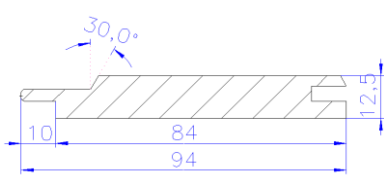

Lieferprogramm Saunaholz 2019

Lagerartikel sind farbig gekennzeichnet

Profilbretter

Softline, 10 mm Feder

11 x 94 mm **WRC**
12,5 x 94 mm **Hemlock rifts/halbrifts**
12,5 x 144 mm **Hemlock rifts / halbrifts**

10 St/Bd.
10 St/Bd.
8 St/Bd

13 x 111 mm **nord. FiTa**

8 St/Bd.

Profilbretter

Schrägekante, 10mm Feder

11 x 94 mm **WRC**
12,5 x 94 mm **Hemlock rifts / halbrifts**

Fasebrett für Infrarotkabine

7,5 x 94 mm **WRC**
12 x 140 mm **WRC** Sichtseite gebürstet

Blockbohle

56 x 113 mm **nord. FiTa rifts / halbrifts**
56 x 113 mm **Hemlock rifts / halbrifts**
44 x 146 mm **nord. FiTa**

Bankleisten

runde Kanten R 5 mm

24 x 94 mm **WRC**
25 x 80 mm **Ayous**
25 x 70 mm **Hemlock rifts / halbrifts**
25 x 110 mm **Hemlock rifts / halbrifts**